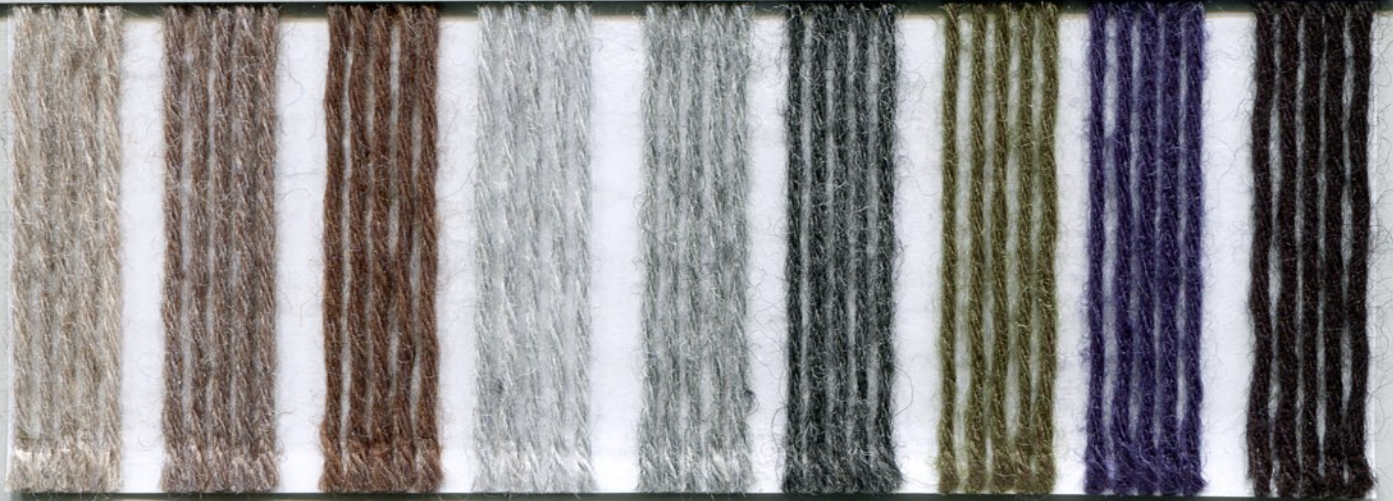

LANA GROSSA

LANAGROSSA.DE

ALPINA Landhauswolle

80 % Schurwolle, Virgin Wool
20 % Polyamid, Polyamide

waschmaschinenfest, machine washable

10 x 100 g

ca. 210 m
per 100 g

4,5-5

10 x 10 cm

Gr. 38-40
ca. 450 g

1

2

3

4

5

6

7

8

9